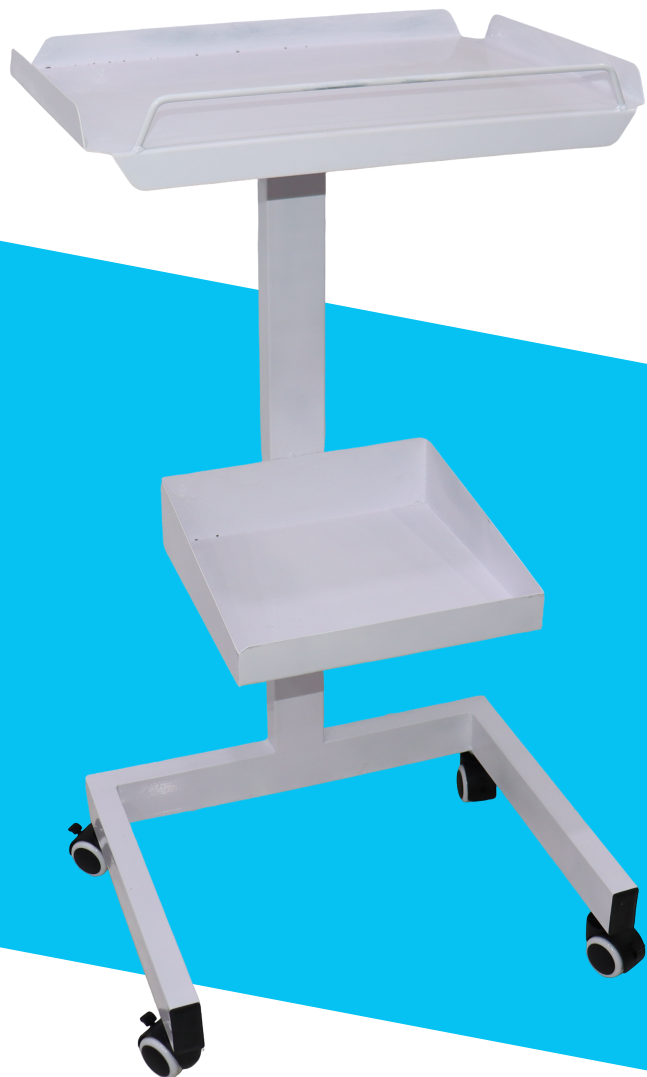

# CH32

## CHARIOT POUR ECG

- \* Fabriqué en tube rectangulaire diamètre = 30×60.
- \* Piétement sur quatre roues.
- \* Deux plateaux avec bordures.
- \* Peinture «époxy».

### Dimensions :

Hauteur : 900 mm  
Longueur : 550 mm  
Largeur : 400 mm