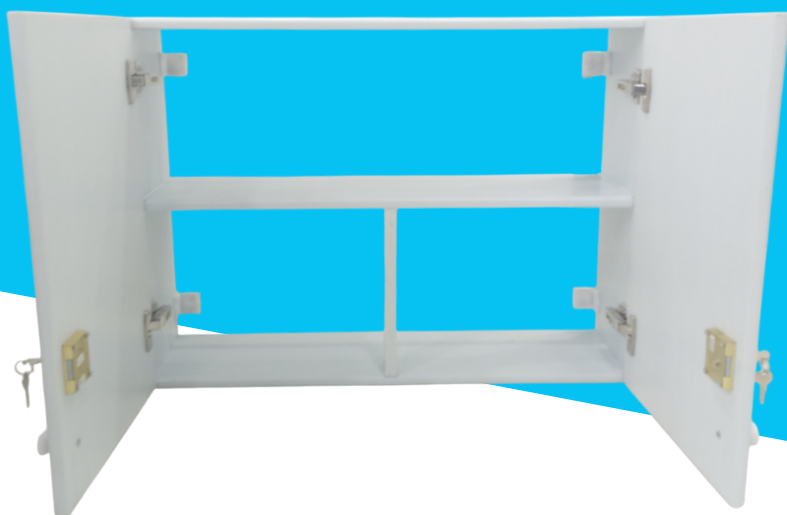

AR52

ARMOIRE MURALE 2 PORTES EN PVC

**HMPA**
HAMEL FABRICATION
IMPORT EXPORT DE MOBILIER MEDICAL

- * Fabriquée en PVC.
- * Composée de deux (02) portes avec serrure à clé.
- * Deux (02) étagères.
- * Quatre (04) Fixation Mural.

Dimensions :

Largeur : 760 mm
Hauteur : 600 mm
Profondeur : 220 mm

www.hamel-mobilier.dz